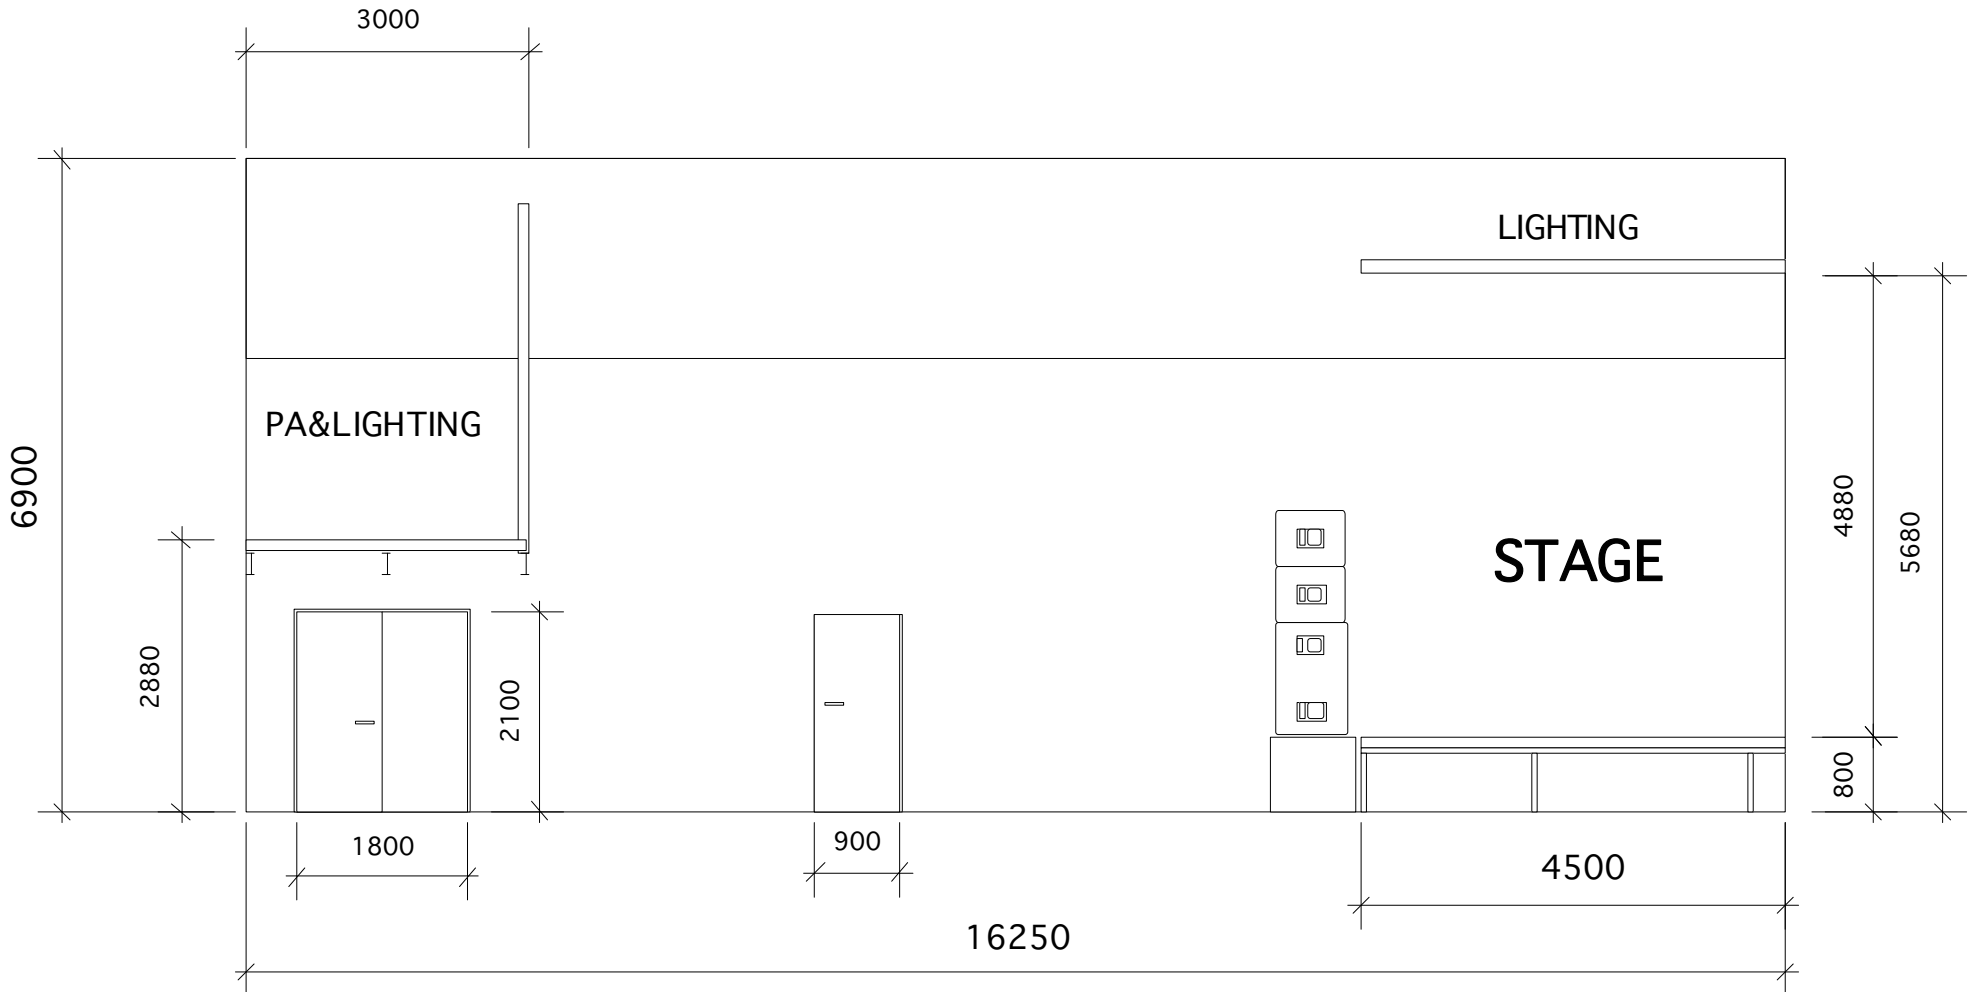

CAPARVO HALL 断面图

1/80