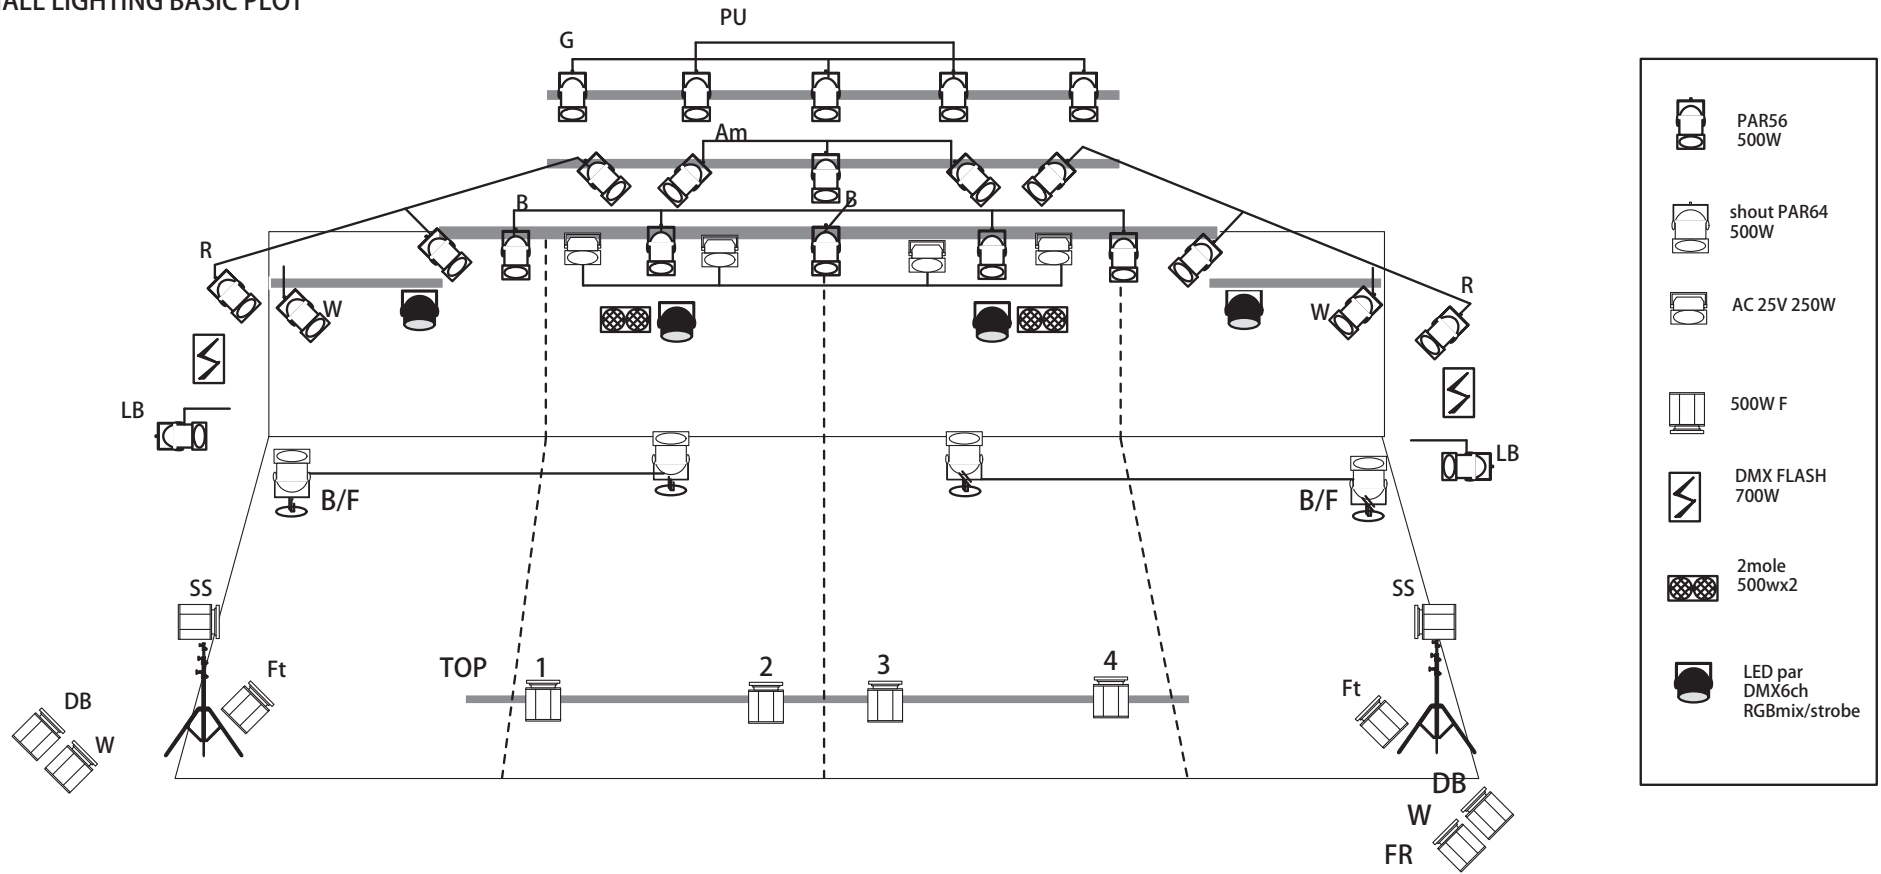

# SR HALL LIGHTING BASIC PLOT

1	2	3	4	5	6	7	8	9	10	11	12	13	14	15	16	17	18	19	20	21	22	23	24	
FR	FR	B	B	R	R	Am	G	PU	AC	BF	BF	SS	SS	Ft	Ft	1	Top	2	3	4	W			W
W	DB	x1	x4	>	<				w	>	<	>	<	>	<					\				

1	2	3	4	5	6	7	8	9	10	11	12	13	14	15	16	17	18	19	20	21	22	23	24	
						R	G	LED	FIX	ストロボ	cont	R	G	B	FIX	ストロボ	cont			SP	ストロボ	DIM	SP	DIM